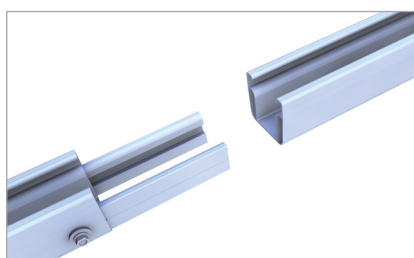

Tašková střecha | Upínací systém top-fix

Upínací systém s vertikálně instalovanými moduly

Odolný, stabilní a flexibilní

- Montážní komponenty použitelné napříč spektrem typů střech
- Centrované rozložení zátěže
- Možnost instalace modulů horizontálně za použití křížové konstrukce
- 2 svorky pro všechny výšky ráků v barvě černá eloxovaná nebo bez úpravy

Produktové varianty

- Střešní hák flex pro menší zátěžení
- Varianty střešního háku i pro střešní latě 40 mm
- Dvojitý střešní hák pro extrémní zátěž
- Profily a svorky v barvě černá eloxovaná či bez úpravy

VAŠE VÝHODY

- Trojnásobně přestavitelný střešní hák pro vyrovnání nerovných střech, vhodný pro různé tloušťky a provedení střešních tašek
- Jednoduchá a rychlá montáž seshora
- Extrémně tenké vedení střešními taškami
- C profil slouží zároveň jako kabelový kanál

Dvojitý střešní hák pro extrémní zátěžení

Spojka C47 S pro profilovou komoru

C-profil jako kabelový kanál

Obrázek Označení

- | | |
|---|---|
| 1 | Středové a koncové úchyty <ul style="list-style-type: none">▪ pro modulové rámy 30–42 mm a 43–52 mm▪ snadná montáž díky aretační funkci |
| 2 | C-profil <ul style="list-style-type: none">▪ K dispozici v různých dimenzích a délkách▪ Pochozí při montáži |
| 3 | Krytka <ul style="list-style-type: none">▪ pro dobře vypadající zakončení profilu▪ odolnost vůči UV záření a povětrnostním podmínkám |
| 4 | Sada střešních háků <ul style="list-style-type: none">▪ trojnásobně přestavitelné pro perfektní instalaci▪ lze volit pro vysokou (ZD) a nízkou (flex) zátěž |
| 5 | Upevňovací šrouby pro střešní háky <ul style="list-style-type: none">▪ schváleno stavebním dozorem▪ Ø 6 / 8 mm v průměru, k dispozici v různých délkách |