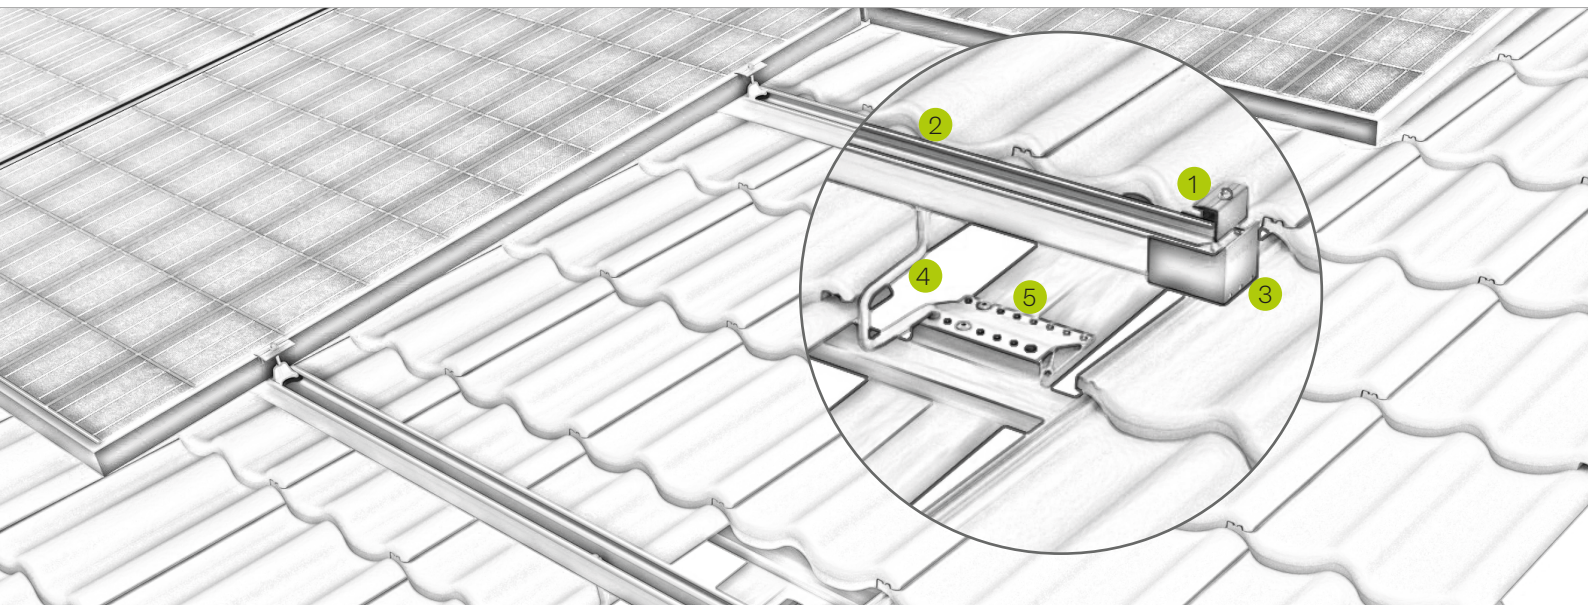

Obrázek Označení

1	Středové a koncové úchyty ▪ pro modulové rámy 30–42 mm a 43–52 mm ▪ snadná montáž díky aretační funkci
2	C-profil ▪ K dispozici v různých dimenzích a délkách ▪ Pochozí při montáži
3	Krytka ▪ pro dobře vypadající zakončení profilu ▪ odolnost vůči UV záření a povětrnostním podmínkám
4	Sada střešních háků ▪ trojnásobně přestavitelné pro perfektní instalaci ▪ lze volit pro vysokou (ZD) a nízkou (flex) zátěž
5	Upevňovací šrouby pro střešní háky ▪ schváleno stavebním dozorem ▪ Ø 6 / 8 mm v průměru, k dispozici v různých délkách