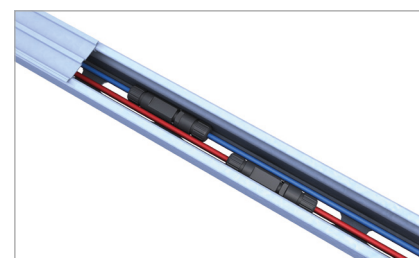

Tašková střecha | Upínací systém top-fix

Upínací systém s vertikálně instalovanými moduly

Odolný, stabilní a flexibilní

- Montážní komponenty použitelné napříč spektrem typů střech
- Centrované rozložení zátěže
- Možnost instalace modulů horizontálně za použití křížové konstrukce
- 2 svorky pro všechny výšky ráků v barvě černá eloxovaná nebo bez úpravy

Produktové varianty

- Střešní hák flex pro menší zátěžení
- Varianty střešního háku i pro střešní latě 40 mm
- Dvojitý střešní hák pro extrémní zátěž
- Profily a svorky v barvě černá eloxovaná či bez úpravy

VAŠE VÝHODY

- Trojnásobně přestavitelný střešní hák pro vyrovnání nerovných střech, vhodný pro různé tloušťky a provedení střešních tašek
- Jednoduchá a rychlá montáž seshora
- Extrémně tenké vedení střešními taškami
- C profil slouží zároveň jako kabelový kanál

Dvojitý střešní hák pro extrémní zátěžení

Spojka C47 S pro profilovou komoru

C-profil jako kabelový kanál

Obrázek Označení

- | | |
|---|---|
| 1 | Středové a koncové úchyty <ul style="list-style-type: none">▪ pro modulové rámy 30–42 mm a 43–52 mm▪ snadná montáž díky aretační funkci |
| 2 | C-profil <ul style="list-style-type: none">▪ K dispozici v různých dimenzích a délkách▪ Pochozí při montáži |
| 3 | Krytka <ul style="list-style-type: none">▪ pro dobře vypadající zakončení profilu▪ odolnost vůči UV záření a povětrnostním podmínkám |
| 4 | Sada střešních háků <ul style="list-style-type: none">▪ trojnásobně přestavitelné pro perfektní instalaci▪ lze volit pro vysokou (ZD) a nízkou (flex) zátěž |
| 5 | Upevňovací šrouby pro střešní háky <ul style="list-style-type: none">▪ schváleno stavebním dozorem▪ Ø 6 / 8 mm v průměru, k dispozici v různých délkách |