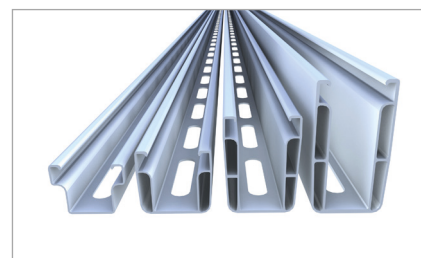

Varianty C-profilu

Video

novotegra GmbH
Eisenbahnstraße 150 | 72072 Tübingen | Deutschland
Tel. +49 7071 98987-0, info@novotegra.com
www.novotegra.com

Chyba a změny vyhrazeny.
Stav: únor 2022 / TP