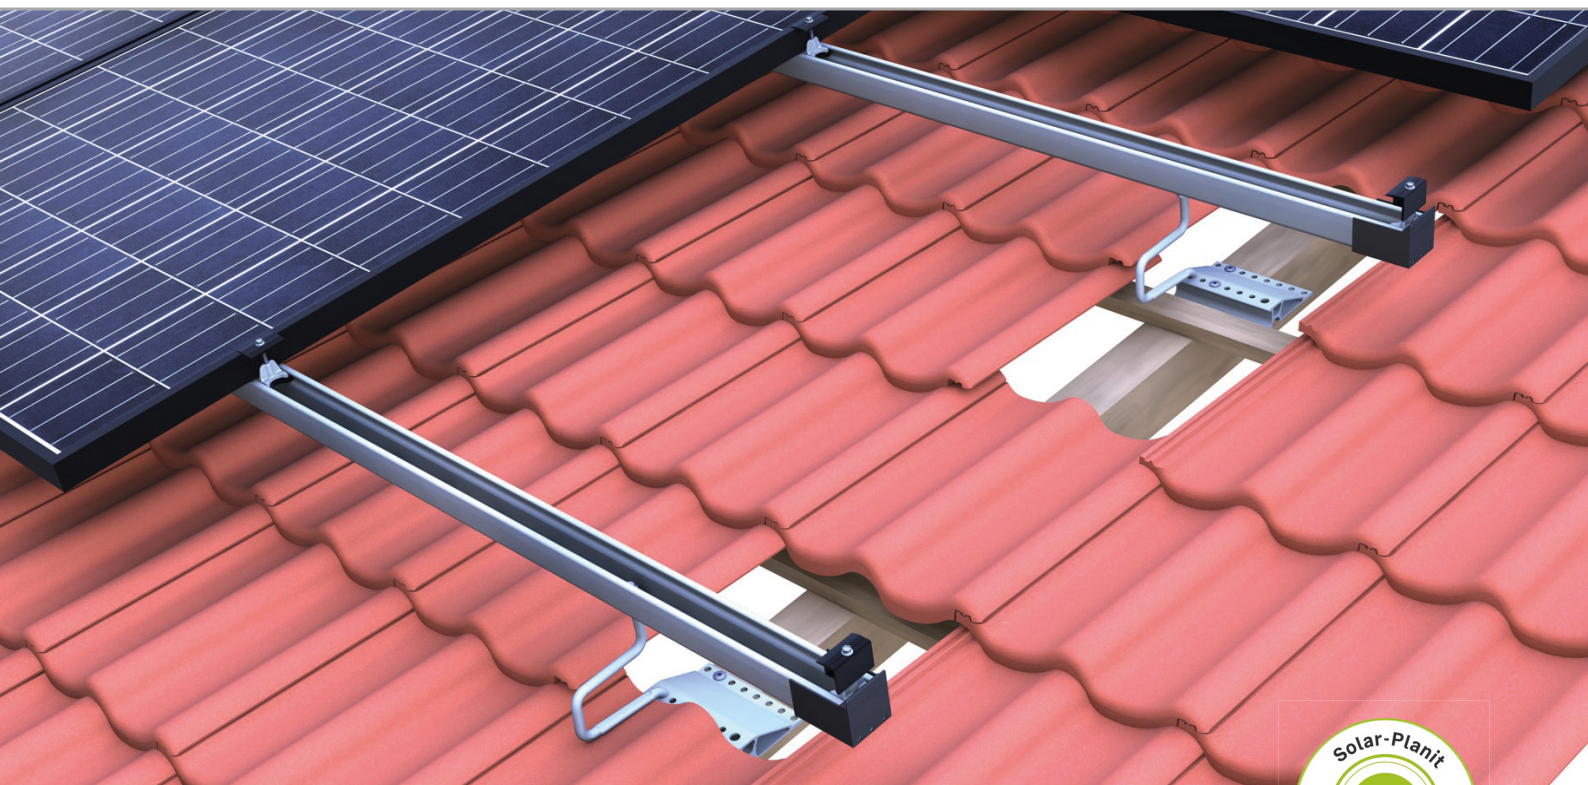

Tašková střecha | Upínací systém top-fix

Upínací systém s vertikálně instalovanými moduly

Odolný, stabilní a flexibilní

- Montážní komponenty použitelné napříč spektrem typů střech
- Centrované rozložení zátěže
- Možnost instalace modulů horizontálně za použití křížové konstrukce
- 2 svorky pro všechny výšky ráků v barvě černá eloxovaná nebo bez úpravy

Produktové varianty

- Střešní hák flex pro menší zátěžení
- Varianty střešního háku i pro střešní latě 40 mm
- Dvojitý střešní hák pro extrémní zátěž
- Profily a svorky v barvě černá eloxovaná či bez úpravy

VAŠE VÝHODY

- Trojnásobně přestavitelný střešní hák pro vyrovnání nerovných střech, vhodný pro různé tloušťky a provedení střešních tašek
- Jednoduchá a rychlá montáž seshora
- Extrémně tenké vedení střešními taškami
- C profil slouží zároveň jako kabelový kanál

Dvojitý střešní hák pro extrémní zátěžení

Spojka C47 S pro profilovou komoru

C-profil jako kabelový kanál

Obrázek Označení

- | | |
|---|---|
| 1 | Středové a koncové úchyty <ul style="list-style-type: none">▪ pro modulové rámy 30–42 mm a 43–52 mm▪ snadná montáž díky aretační funkci |
| 2 | C-profil <ul style="list-style-type: none">▪ K dispozici v různých dimenzích a délkách▪ Pochozí při montáži |
| 3 | Krytka <ul style="list-style-type: none">▪ pro dobře vypadající zakončení profilu▪ odolnost vůči UV záření a povětrnostním podmínkám |
| 4 | Sada střešních háků <ul style="list-style-type: none">▪ trojnásobně přestavitelné pro perfektní instalaci▪ lze volit pro vysokou (ZD) a nízkou (flex) zátěž |
| 5 | Upevňovací šrouby pro střešní háky <ul style="list-style-type: none">▪ schváleno stavebním dozorem▪ Ø 6 / 8 mm v průměru, k dispozici v různých délkách |