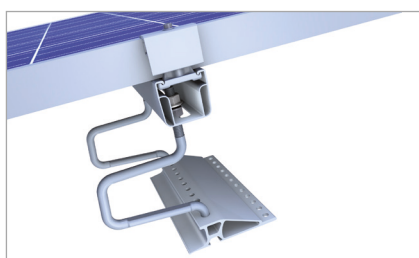

Tašková střecha | Upínací systém top-fix

Upínací systém s vertikálně instalovanými moduly

Odolný, stabilní a flexibilní

- Montážní komponenty použitelné napříč spektrem typů střech
- Centrované rozložení zátěže
- Možnost instalace modulů horizontálně za použití křížové konstrukce
- 2 svorky pro všechny výšky ráků v barvě černá eloxovaná nebo bez úpravy

Produktové varianty

- Střešní hák flex pro menší zátěžení
- Varianty střešního háku i pro střešní latě 40 mm
- Dvojitý střešní hák pro extrémní zátěž
- Profily a svorky v barvě černá eloxovaná či bez úpravy

VAŠE VÝHODY

- Trojnásobně přestavitelný střešní hák pro vyrovnání nerovných střech, vhodný pro různé tloušťky a provedení střešních tašek
- Jednoduchá a rychlá montáž seshora
- Extrémně tenké vedení střešními taškami
- C profil slouží zároveň jako kabelový kanál

Dvojitý střešní hák pro extrémní zátěžení

Spojka C47 S pro profilovou komoru

C-profil jako kabelový kanál

Obrázek Označení

- | | |
|---|---|
| 1 | Středové a koncové úchyty <ul style="list-style-type: none">▪ pro modulové rámy 30–42 mm a 43–52 mm▪ snadná montáž díky aretační funkci |
| 2 | C-profil <ul style="list-style-type: none">▪ K dispozici v různých dimenzích a délkách▪ Pochozí při montáži |
| 3 | Krytka <ul style="list-style-type: none">▪ pro dobře vypadající zakončení profilu▪ odolnost vůči UV záření a povětrnostním podmínkám |
| 4 | Sada střešních háků <ul style="list-style-type: none">▪ trojnásobně přestavitelné pro perfektní instalaci▪ lze volit pro vysokou (ZD) a nízkou (flex) zátěž |
| 5 | Upevňovací šrouby pro střešní háky <ul style="list-style-type: none">▪ schváleno stavebním dozorem▪ Ø 6 / 8 mm v průměru, k dispozici v různých délkách |